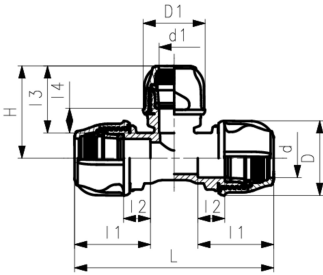

T-kus 90° redukovaný

- Instalace bez demontáže
- Vhodné pro PE a PEX trubky
- Voda: PN16
- Materiál: PP
- Těsnění: NBR v kvalitě pro pitnou vodu
- Barva: Modrá/černá

d-d-d (mm)	PN (bar)	Kód	SP	GP	Váha (kg)
20 - 25 - 20	16	158 400 200	1	75	0.122
25 - 20 - 25	16	158 400 232	1	75	0.142
25 - 32 - 25	16	158 400 201	1	50	0.191
32 - 25 - 32	16	158 400 233	1	45	0.225
40 - 32 - 40	16	158 400 234	30	0	0.349
50 - 32 - 50	16	158 400 235	15	0	0.600
50 - 40 - 50	16	158 400 236	12	0	0.645
63 - 32 - 63	16	158 400 237	8	0	1.022
63 - 50 - 63	16	158 400 238	8	0	1.179
75 - 63 - 75	16	158 400 239	5	0	1.982
90 - 75 - 90	16	158 400 240	2	0	3.229
110 - 63 - 110	16	158 400 241	1	0	4.243
110 - 90 - 110	16	158 400 242	1	0	4.942

d-d-d (mm)	d (mm)	d1 (mm)	D (mm)	D1 (mm)	L (mm)	l1 (mm)	l2 (mm)	l4 (mm)	l3 (mm)	H (mm)
20 - 25 - 20	20	25	45	53	134	54	19	59	21	81
25 - 20 - 25	25	20	53	45	150	59	21	54	19	71
25 - 32 - 25	25	32	53	64	150	59	21	66	23	93
32 - 25 - 32	32	25	64	53	173	66	23	59	21	81
40 - 32 - 40	40	32	75	64	203	76	26	66	23	93
50 - 32 - 50	50	32	97	64	239	88	30	66	23	99
50 - 40 - 50	50	40	97	75	239	88	30	76	26	109
63 - 32 - 63	63	32	114	64	288	104	35	66	23	108
63 - 50 - 63	63	50	114	97	288	104	35	88	30	129
75 - 63 - 75	75	63	135	114	360	133	41	104	35	157
90 - 75 - 90	90	75	161	135	413	150	44	133	41	196
110 - 63 - 110	110	63	185	144	484	175	53	104	35	182
110 - 90 - 110	110	90	185	161	484	175	53	150	44	224